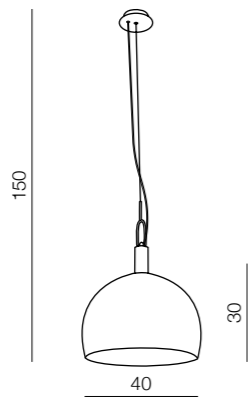

Gio PENDANT

Selena 2

new 186

187 new

1 WHITE

2 BLACK

2 GREY

Gio pendant

BP-4460  
E27 1x Max 60W  
metal/acrylic

Selena 2

- 1 MD2335-M (black)
- 2 MD2335-M (white)
- 3 MD2335-M (grey)

E27 1x MAX 60W  
metal/fabric/acrylic