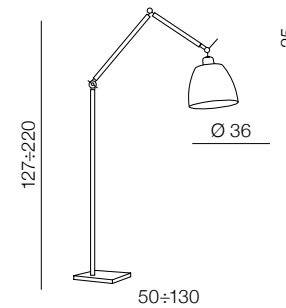

Zyta ALU L Floor

- 1 ML2300-L ALU/WH (white)
- 2 ML2300-L ALU/BK (black)
- 3 ML2300-L ALU/GR (gray)
- 4 ML2300-L ALU/ALU (aluminium)

1x E27 MAX 60W
fabric/ aluminium