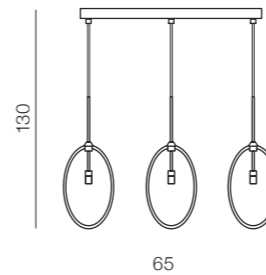

**Stylo 5** MULTICOLOR

- 1 MD 1220A -5BK (black)
  - 2 MD 1220A-5WH (white)
  - 3 MD 1220A-5CH (chrome)
- G9 5x 40W  
metal/glass

**Stylo 8** MULTICOLOR

- 1 MD 1220A-8BK (black)
  - 2 MD 1220A-8WH (white)
  - 3 MD 1220A-8CH (chrome)
- G9 8x 40W  
metal/glass

**Diana 1**

MD50199-1  
G9 1x MAX 40W  
glass/metal

**Diana 3**

MD50199-3  
G9 3x MAX 40W  
glass/metal

**Diana 16**

MX50199-16  
G9 16x MAX 40W  
glass/metal

**Diana table**

MT50199-1  
G9 1x MAX 40W  
glass/metal