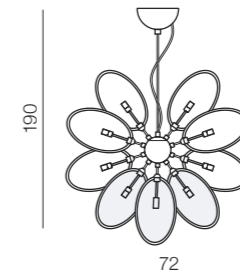

# Diana

121

new

**Stylo 1** MULTICOLOR

- 1 MD 1220-1BK (black)
  - 2 MD 1220-1WH (white)
  - 3 MD 1220-1CH (chrome)
- G9 1x 40W  
metal/glass

**Stylo 3** MULTICOLOR

- 1 MD 1220B-3BK (black)
  - 2 MD 1220B-3CH (chrome)
  - 3 MD1220B-3WH (white)
- G9 3x 40W  
metal/glass/white

**Stylo 5** MULTICOLOR

- 1 MD 1220A -5BK (black)
  - 2 MD 1220A-5WH (white)
  - 3 MD 1220A-5CH (chrome)
- G9 5x 40W  
metal/glass

**Stylo 8** MULTICOLOR

- 1 MD 1220A-8BK (black)
  - 2 MD 1220A-8WH (white)
  - 3 MD 1220A-8CH (chrome)
- G9 8x 40W  
metal/glass

**Diana 1**

MD50199-1  
G9 1x MAX 40W  
glass/metal

**Diana 3**

MD50199-3  
G9 3x MAX 40W  
glass/metal

**Diana 16**

MX50199-16  
G9 16x MAX 40W  
glass/metal

**Diana table**

MT50199-1  
G9 1x MAX 40W  
glass/metal