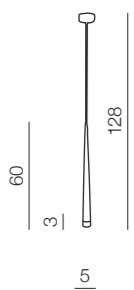

# Stylo

120

1 BLACK

2 WHITE

3 CHROME

# Diana

121

new

**Stylo 1** MULTICOLOR

- 1 MD 1220-1BK (black)
  - 2 MD 1220-1WH (white)
  - 3 MD 1220-1CH (chrome)
- G9 1x 40W  
metal/glass

**Stylo 3** MULTICOLOR

- 1 MD 1220B-3BK (black)
  - 2 MD 1220B-3CH (chrome)
  - 3 MD1220B-3WH (white)
- G9 3x 40W  
metal/glass/white

**Stylo 5** MULTICOLOR

- 1 MD 1220A -5BK (black)
  - 2 MD 1220A-5WH (white)
  - 3 MD 1220A-5CH (chrome)
- G9 5x 40W  
metal/glass

**Stylo 8** MULTICOLOR

- 1 MD 1220A-8BK (black)
  - 2 MD 1220A-8WH (white)
  - 3 MD 1220A-8CH (chrome)
- G9 8x 40W  
metal/glass

**Diana 1**

MD50199-1  
G9 1x MAX 40W  
glass/metal

**Diana 3**

MD50199-3  
G9 3x MAX 40W  
glass/metal

**Diana 16**

MX50199-16  
G9 16x MAX 40W  
glass/metal

**Diana table**

MT50199-1  
G9 1x MAX 40W  
glass/metal