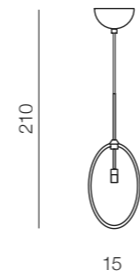

# Stylo

120

1 BLACK

2 WHITE

3 CHROME

# Diana

121

new

**Stylo 1** MULTICOLOR

- 1 MD 1220-1BK (black)
  - 2 MD 1220-1WH (white)
  - 3 MD 1220-1CH (chrome)
- G9 1x 40W  
metal/glass

**Stylo 3** MULTICOLOR

- 1 MD 1220B-3BK (black)
  - 2 MD 1220B-3CH (chrome)
  - 3 MD1220B-3WH (white)
- G9 3x 40W  
metal/glass/white

**Stylo 5** MULTICOLOR

- 1 MD 1220A -5BK (black)
  - 2 MD 1220A-5WH (white)
  - 3 MD 1220A-5CH (chrome)
- G9 5x 40W  
metal/glass

**Stylo 8** MULTICOLOR

- 1 MD 1220A-8BK (black)
  - 2 MD 1220A-8WH (white)
  - 3 MD 1220A-8CH (chrome)
- G9 8x 40W  
metal/glass

**Diana 1**

MD50199-1  
G9 1x MAX 40W  
glass/metal

**Diana 3**

MD50199-3  
G9 3x MAX 40W  
glass/metal

**Diana 16**

MX50199-16  
G9 16x MAX 40W  
glass/metal

**Diana table**

MT50199-1  
G9 1x MAX 40W  
glass/metal