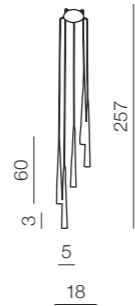

# Diana

121

new

**Stylo 1** MULTICOLOR

- 1 MD 1220-1BK (black)
  - 2 MD 1220-1WH (white)
  - 3 MD 1220-1CH (chrome)
- G9 1x 40W  
metal/glass

**Stylo 3** MULTICOLOR

- 1 MD 1220B-3BK (black)
  - 2 MD 1220B-3CH (chrome)
  - 3 MD1220B-3WH (white)
- G9 3x 40W  
metal/glass/white

**Stylo 5** MULTICOLOR

- 1 MD 1220A -5BK (black)
  - 2 MD 1220A-5WH (white)
  - 3 MD 1220A-5CH (chrome)
- G9 5x 40W  
metal/glass

**Stylo 8** MULTICOLOR

- 1 MD 1220A-8BK (black)
  - 2 MD 1220A-8WH (white)
  - 3 MD 1220A-8CH (chrome)
- G9 8x 40W  
metal/glass

**Diana 1**

MD50199-1  
G9 1x MAX 40W  
glass/metal

**Diana 3**

MD50199-3  
G9 3x MAX 40W  
glass/metal

**Diana 16**

MX50199-16  
G9 16x MAX 40W  
glass/metal

**Diana table**

MT50199-1  
G9 1x MAX 40W  
glass/metal