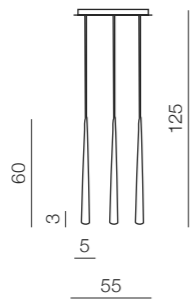

# Diana

121

new

**Stylo 1** MULTICOLOR

- 1 MD 1220-1BK (black)
  - 2 MD 1220-1WH (white)
  - 3 MD 1220-1CH (chrome)
- G9 1x 40W  
metal/glass

**Stylo 3** MULTICOLOR

- 1 MD 1220B-3BK (black)
  - 2 MD 1220B-3CH (chrome)
  - 3 MD1220B-3WH (white)
- G9 3x 40W  
metal/glass/white

**Stylo 5** MULTICOLOR

- 1 MD 1220A -5BK (black)
  - 2 MD 1220A-5WH (white)
  - 3 MD 1220A-5CH (chrome)
- G9 5x 40W  
metal/glass

**Stylo 8** MULTICOLOR

- 1 MD 1220A-8BK (black)
  - 2 MD 1220A-8WH (white)
  - 3 MD 1220A-8CH (chrome)
- G9 8x 40W  
metal/glass

**Diana 1**

MD50199-1  
G9 1x MAX 40W  
glass/metal

**Diana 3**

MD50199-3  
G9 3x MAX 40W  
glass/metal

**Diana 16**

MX50199-16  
G9 16x MAX 40W  
glass/metal

**Diana table**

MT50199-1  
G9 1x MAX 40W  
glass/metal