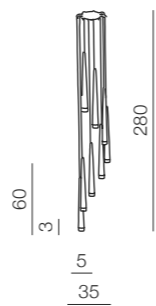

# Diana

121

new

**Stylo 1** MULTICOLOR

- 1 MD 1220-1BK (black)
  - 2 MD 1220-1WH (white)
  - 3 MD 1220-1CH (chrome)
- G9 1x 40W  
metal/glass

**Stylo 3** MULTICOLOR

- 1 MD 1220B-3BK (black)
  - 2 MD 1220B-3CH (chrome)
  - 3 MD1220B-3WH (white)
- G9 3x 40W  
metal/glass/white

**Stylo 5** MULTICOLOR

- 1 MD 1220A -5BK (black)
  - 2 MD 1220A-5WH (white)
  - 3 MD 1220A-5CH (chrome)
- G9 5x 40W  
metal/glass

**Stylo 8** MULTICOLOR

- 1 MD 1220A-8BK (black)
  - 2 MD 1220A-8WH (white)
  - 3 MD 1220A-8CH (chrome)
- G9 8x 40W  
metal/glass

**Diana 1**

MD50199-1  
G9 1x MAX 40W  
glass/metal

**Diana 3**

MD50199-3  
G9 3x MAX 40W  
glass/metal

**Diana 16**

MX50199-16  
G9 16x MAX 40W  
glass/metal

**Diana table**

MT50199-1  
G9 1x MAX 40W  
glass/metal