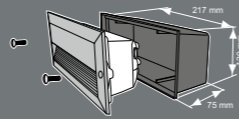

BRICK

3408
BRICK
↔ 22 cm
↔ 12 cm
1 x E27, max 60W
IP 65

BASALT

3412
BASALT
↓ 12,5 cm
↔ 22,5 cm
1 x E14, max 60W
IP 44

4966
srebrny
серебряный
silver

aluminium, PC | aluminium, PC | алюминий, PC

ORINOKO

IP 44

4387
ORINOKO
↔ 29 cm
↔ 13 cm
1 x E27, max 20W
IP 44

aluminium, PC | aluminium, PC | алюминий, PC

ASSAM

4453
ASSAM
↔ 23 cm
↔ 8 cm
1 x E27, max 18W
IP 65

IP 65

4907
INA
↔ 23 cm
↔ 8 cm
1 x E27, max 18W
IP 65

aluminium, szkło | aluminium, glass | алюминий, стекло