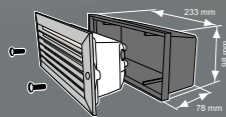

BRICK

3408
BRICK
↔ 22 cm
↔ 12 cm
1 x E27, max 60W
IP 65

BASALT

3412
BASALT
↓ 12,5 cm
↔ 22,5 cm
1 x E14, max 60W
IP 44

4966
srebrny
серебряный
silver

aluminium, PC | aluminium, PC | алюминий, PC

ORINOKO

IP 44

4387
ORINOKO
↔ 29 cm
↔ 13 cm
1 x E27, max 20W
IP 44

aluminium, PC | aluminium, PC | алюминий, PC

ASSAM

4453
ASSAM
↔ 23 cm
↔ 8 cm
1 x E27, max 18W
IP 65

IP 65

4907
INA
↔ 23 cm
↔ 8 cm
1 x E27, max 18W
IP 65

aluminium, szkło | aluminium, glass | алюминий, стекло