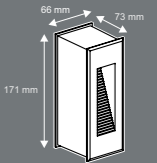

BRICK

3408
BRICK
↔ 22 cm
↔ 12 cm
1 x E27, max 60W
IP 65

BASALT

3412
BASALT
↓ 12,5 cm
↔ 22,5 cm
1 x E14, max 60W
IP 44

4966
srebrny
серебряный
silver

aluminium, PC | aluminium, PC | алюминий, PC

ORINOKO

IP 44

4387
ORINOKO
↔ 29 cm
↔ 13 cm
1 x E27, max 20W
IP 44

aluminium, PC | aluminium, PC | алюминий, PC

ASSAM

4453
ASSAM
↔ 23 cm
↔ 8 cm
1 x E27, max 18W
IP 65

IP 65

4907
INA
↔ 23 cm
↔ 8 cm
1 x E27, max 18W
IP 65

aluminium, szkło | aluminium, glass | алюминий, стекло

PERI

4452
PERI
↔ 13 cm
↔ 8 cm
1 x 3W LED CREE
IP 65

RIMO

4450
RIMO
↔ 11,5 cm
↔ 6,5 cm
2 x 1W LED CREE
IP 65

SHIRE

IP 65

5488
SHIRE GRAPHITE
↓ 17,1 cm
↔ 7,3 cm
1 x 3W LED CREE
IP 65

STEP

NEW!

6908
STEP LED WHITE
↓ 7 cm
↔ 6,5 cm
1 x 3W LED
IP 44

6907
STEP LED GRAPHITE
↓ 7 cm
↔ 6,5 cm
1 x 3W LED
IP 44

aluminium | aluminium | алюминий

Item No.	Watt	Colour temperature (Kelvin)	Luminous flux	Beam Angle	Colour Rendering Index (CRI ≥)	Input	Power factor	Safety type
4452	1 x 3W LED CREE	3000K	61lm	84°	77	Ⓢ~200-240V, 50Hz	0,45	IP65 ⚡ ⚠ ⚠
4450	2 x 1W LED CREE	3000K	169lm	29°	80	Ⓢ~200-240V, 50Hz	0,43	IP65 ⚡ ⚠ ⚠
5488	1 x 3W LED CREE	3000K	59lm	23°	83	Ⓢ~200-240V, 50Hz	0,52	IP65 ⚡ ⚠ ⚠
6908	1 x 3W LED EPISTAR	3000K	310lm	92°	80	Ⓢ~220-240V, 50Hz	0,57	IP44 ⚡
6907	1 x 3W LED EPISTAR	3000K	310lm	92°	80	Ⓢ~220-240V, 50Hz	0,57	IP44 ⚡