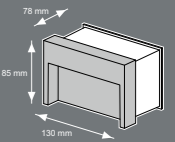

BRICK

3408
BRICK
↔ 22 cm
↔ 12 cm
1 x E27, max 60W
IP 65

BASALT

3412
BASALT
↓ 12,5 cm
↔ 22,5 cm
1 x E14, max 60W
IP 44

4966
srebrny
серебряный
silver

aluminium, PC | aluminium, PC | алюминий, PC

ORINOKO

IP 44

4387
ORINOKO
↔ 29 cm
↔ 13 cm
1 x E27, max 20W
IP 44

aluminium, PC | aluminium, PC | алюминий, PC

ASSAM

4453
ASSAM
↔ 23 cm
↔ 8 cm
1 x E27, max 18W
IP 65

IP 65

4907
INA
↔ 23 cm
↔ 8 cm
1 x E27, max 18W
IP 65

aluminium, szkło | aluminium, glass | алюминий, стекло

PERI

4452
PERI
↔ 13 cm
↔ 8 cm
1 x 3W LED CREE
IP 65

RIMO

4450
RIMO
↔ 11,5 cm
↔ 6,5 cm
2 x 1W LED CREE
IP 65

SHIRE

IP 65

5488
SHIRE GRAPHITE
↓ 17,1 cm
↔ 7,3 cm
1 x 3W LED CREE
IP 65

STEP

NEW!

6908
STEP LED WHITE
↓ 7 cm
↔ 6,5 cm
1 x 3W LED
IP 44

6907
STEP LED GRAPHITE
↓ 7 cm
↔ 6,5 cm
1 x 3W LED
IP 44

aluminium | aluminium | алюминий

Item No.	Watt	Colour temperature (Kelvin)	Luminous flux	Beam Angle	Colour Rendering Index (CRI ≥)	Input	Power factor	Safety type
4452	1 x 3W LED CREE	3000K	61lm	84°	77	Ⓢ~200-240V, 50Hz	0,45	IP65 ⚡ ⚠ ⚠
4450	2 x 1W LED CREE	3000K	169lm	29°	80	Ⓢ~200-240V, 50Hz	0,43	IP65 ⚡ ⚠ ⚠
5488	1 x 3W LED CREE	3000K	59lm	23°	83	Ⓢ~200-240V, 50Hz	0,52	IP65 ⚡ ⚠ ⚠
6908	1 x 3W LED EPISTAR	3000K	310lm	92°	80	Ⓢ~220-240V, 50Hz	0,57	IP44 ⚡
6907	1 x 3W LED EPISTAR	3000K	310lm	92°	80	Ⓢ~220-240V, 50Hz	0,57	IP44 ⚡