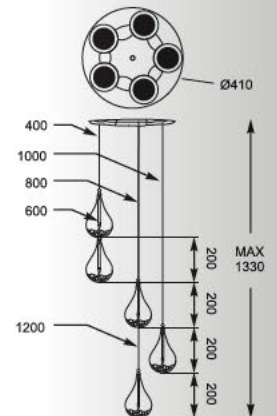

**PERLE**  
Pendant  
P0226-01A-F4RK  
1\*G4 35W chrome/clear  
borosilicate glass with K9  
crystal

**PERLE**  
Pendant  
P0226-03B-F4RK  
3\*G4 35W chrome/clear  
borosilicate glass with K9  
crystal

**PERLE**  
Pendant  
P0226-05B-F4RK  
5\*G4 35W chrome/clear  
borosilicate glass with K9  
crystal

PERLE: Pendant P0226-01A-F4RK, Pendant P0226-03B-F4RK, Pendant P0226-05B-F4RK