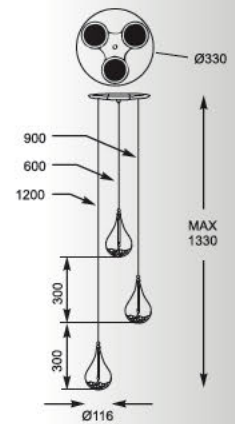

**PERLE**  
Pendant  
P0226-01A-F4RK  
1\*G4 35W chrome/clear  
borosilicate glass with K9  
crystal

**PERLE**  
Pendant  
P0226-03B-F4RK  
3\*G4 35W chrome/clear  
borosilicate glass with K9  
crystal

**PERLE**  
Pendant  
P0226-05B-F4RK  
5\*G4 35W chrome/clear  
borosilicate glass with K9  
crystal

PERLE: Pendant P0226-01A-F4RK, Pendant P0226-03B-F4RK, Pendant P0226-05B-F4RK