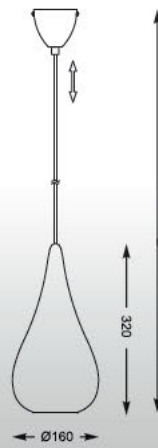

NAOMI
Pendant
P1305-01L-F4AB
1*E27 MAX 100W
shiny white glass /
metal chrome

NAOMI
Pendant
P1305-01S-F4AB
1*E27 MAX 60W
shiny white glass /
metal chrome

NAOMI: Pendant P1305-01L-F4AB, Pendant P1305-01S-F4AB